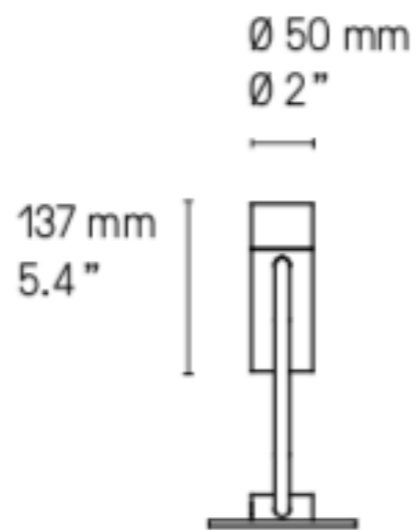

Suspension - Pendant Storm SB