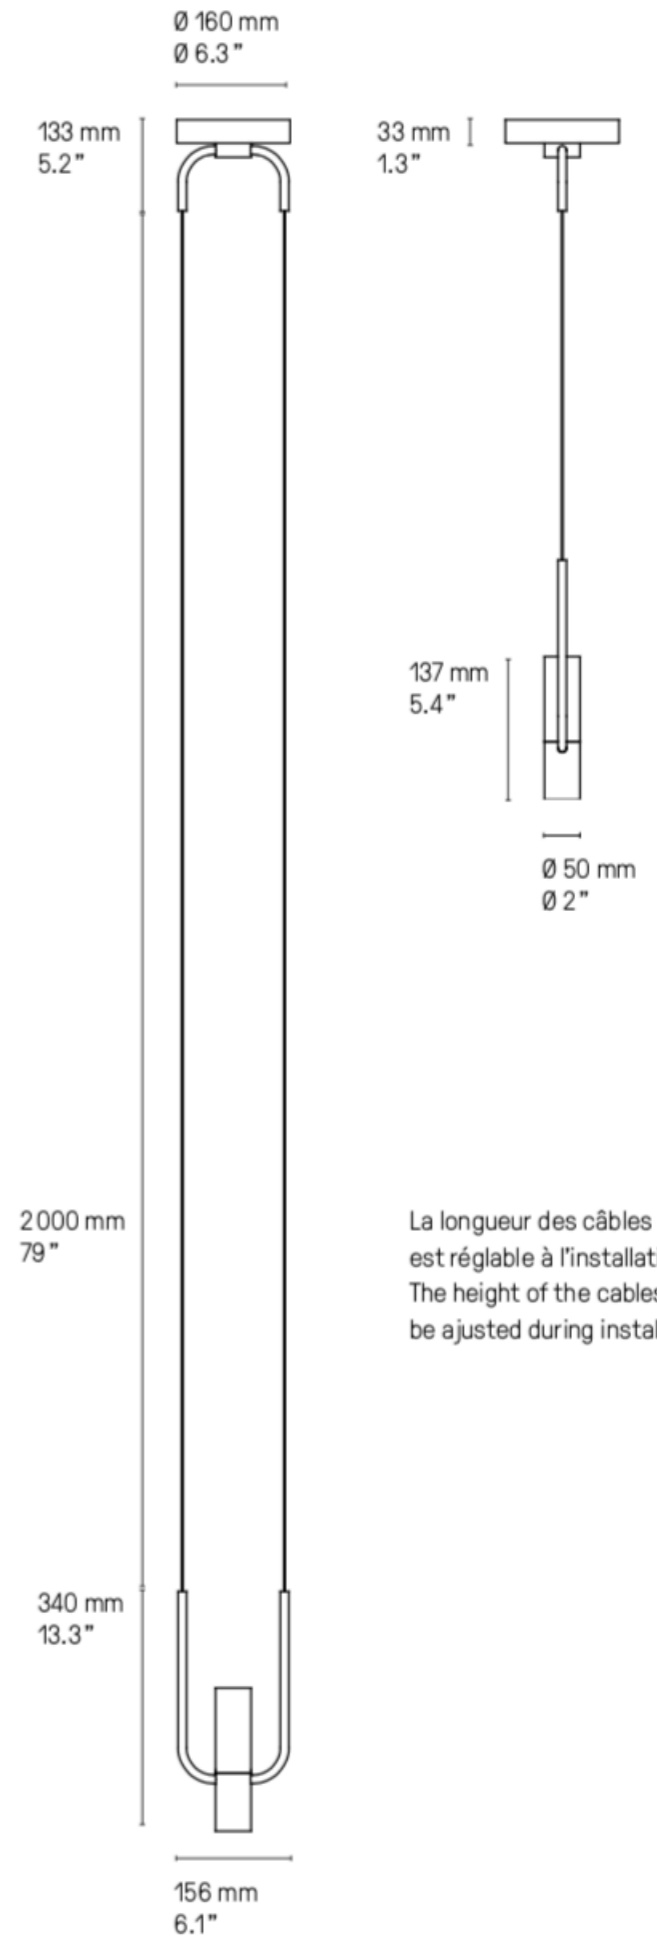

Suspension - Pendant Storm SB

Suspension - Pendant Storm SG

La longueur des câbles est réglable à l'installation.  
The height of the cables can be adjusted during installation.