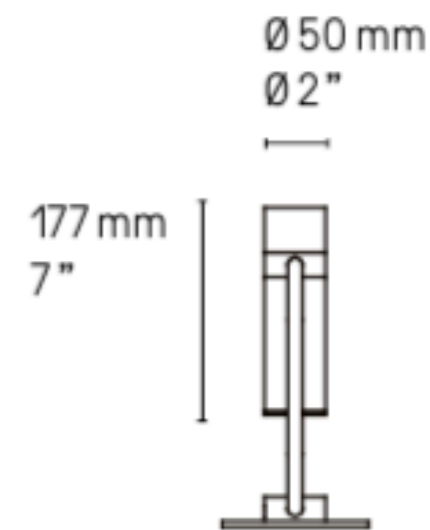

Lampe de table – Table de lamp
Storm SB