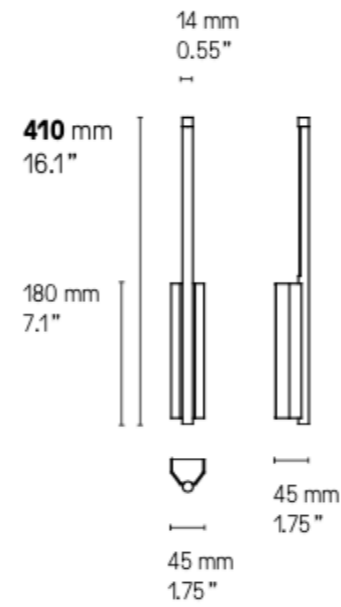

Liseuses murales – Reading wall lights