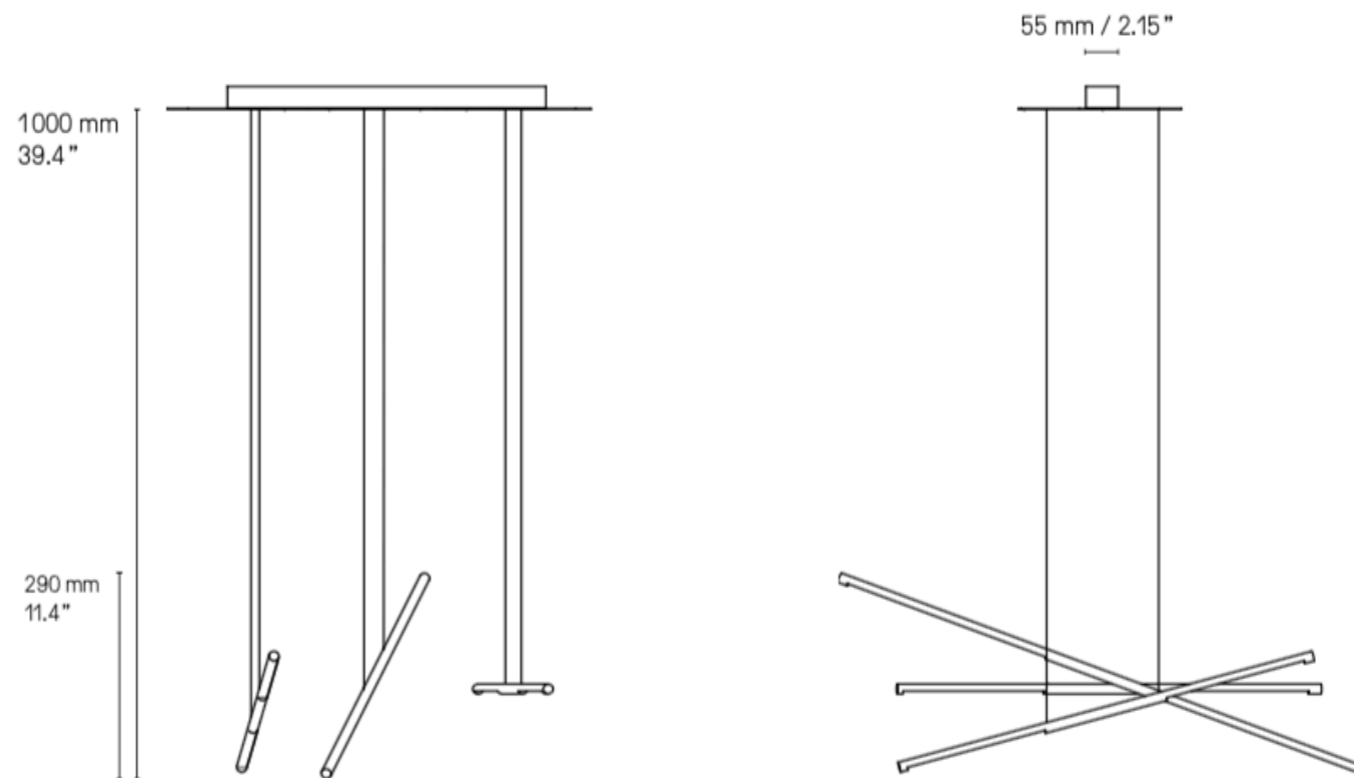

Suspension - Pendant

La longueur des câbles est réglable à l'installation.
The height of the cables can be adjusted during installation.