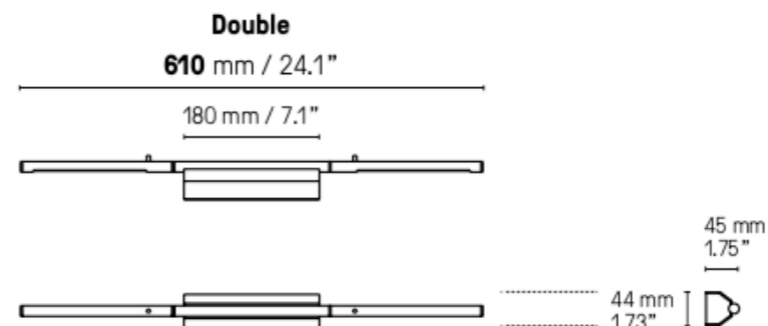

Liseuses murales – Reading wall lights