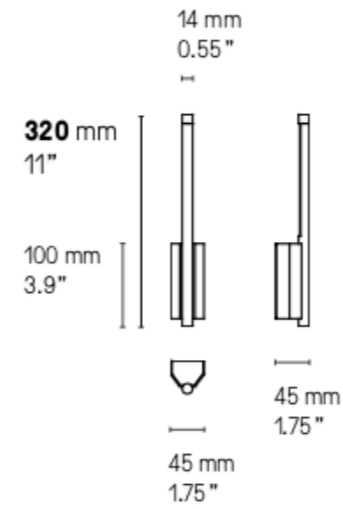

Liseuses murales – Reading wall lights