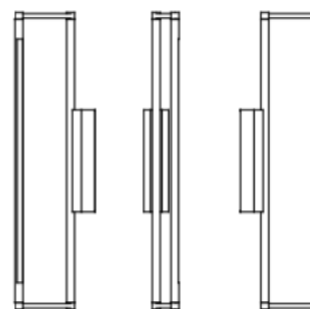

# LINK

Simple and minimalist, the Link collection frames the light. Depending on the position of the light, the refined line can be fitted vertically or horizontally.

Custom dimensions available upon request.

U Z C Δ

Lampe de table – Table de lamp  
Storm SB

Lampe de table – Table lamp  
Storm glass SG

**Appliques – Wall lights**

*Link* peut être installée horizontalement ou verticalement.  
*Link* can be placed both horizontally or vertically on the wall.

Longueurs sur mesure possibles.  
 Custom dimensions available upon request.

**UL Version**  
 fitted plate to cover outlet power box

**Description**  
**Features**

Cette applique est réglable sur 2 axes. Le tube avant, dans lequel se trouve la LED tourne afin de diriger la lumière dans n'importe quelle direction. L'ensemble formant un cadre peut également pivoter de haut en bas si l'applique est installée à l'horizontale, ou de gauche à droite si elle est installée à la verticale.

The wall light is adjustable in 2 ways. The front LED bar can be spinned around to diffuse the light in any direction and the rectangular frame can be flipped up and down when the light is positioned horizontally, and side to side when positioned vertically.