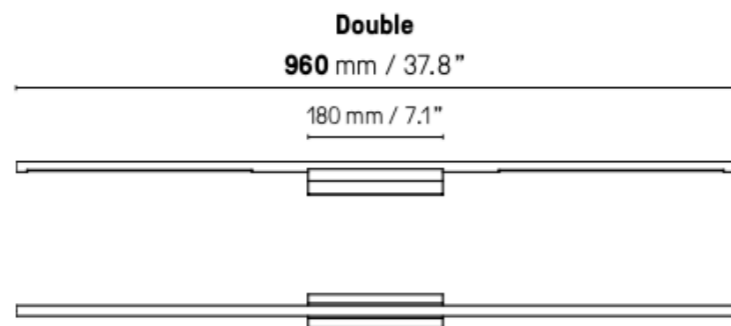

Liseuses murales – Reading wall lights