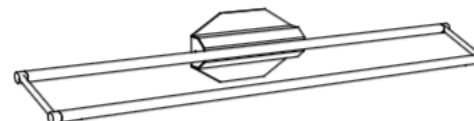

# LINK

Simple and minimalist, the Link collection frames the light. Depending on the position of the light, the refined line can be fitted vertically or horizontally.

Custom dimensions available upon request.

U Z C Δ

Lampe de table – Table de lamp  
Storm SB

Lampe de table – Table lamp  
Storm glass SG

**Appliques – Wall lights**

*Link* peut être installée horizontalement ou verticalement.  
*Link* can be placed both horizontally or vertically on the wall.

Longueurs sur mesure possibles.  
 Custom dimensions available upon request.

**UL Version**  
 fitted plate to cover outlet power box

**Description**  
**Features**

Cette applique est réglable sur 2 axes. Le tube avant, dans lequel se trouve la LED tourne afin de diriger la lumière dans n'importe quelle direction. L'ensemble formant un cadre peut également pivoter de haut en bas si l'applique est installée à l'horizontale, ou de gauche à droite si elle est installée à la verticale.

The wall light is adjustable in 2 ways. The front LED bar can be spinned around to diffuse the light in any direction and the rectangular frame can be flipped up and down when the light is positioned horizontally, and side to side when positioned vertically.