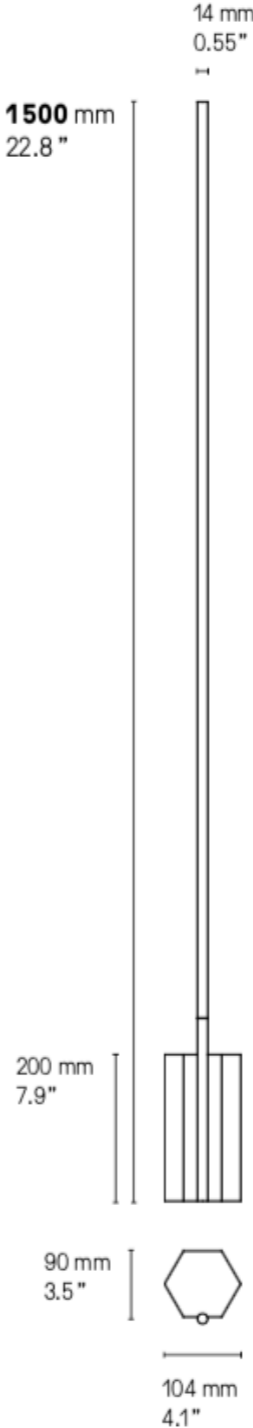

Lampadaire – Floor lamp