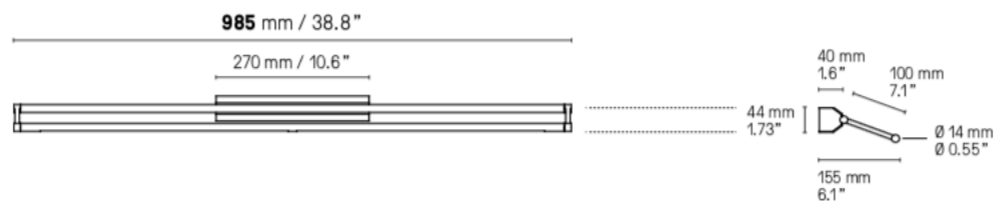

# LINK

Simple and minimalist, the Link collection frames the light. Depending on the position of the light, the refined line can be fitted vertically or horizontally.

Custom dimensions available upon request.

U Z C Δ

Lampe de table – Table de lamp  
Storm SB

Lampe de table – Table lamp  
Storm glass SG

**Appliques – Wall lights**

*Link* peut être installée horizontalement ou verticalement.  
*Link* can be placed both horizontally or vertically on the wall.

Longueurs sur mesure possibles.  
 Custom dimensions available upon request.

**UL Version**  
 fitted plate to cover outlet power box

**Description**  
**Features**

Cette applique est réglable sur 2 axes. Le tube avant, dans lequel se trouve la LED tourne afin de diriger la lumière dans n'importe quelle direction. L'ensemble formant un cadre peut également pivoter de haut en bas si l'applique est installée à l'horizontale, ou de gauche à droite si elle est installée à la verticale.

The wall light is adjustable in 2 ways. The front LED bar can be spinned around to diffuse the light in any direction and the rectangular frame can be flipped up and down when the light is positioned horizontally, and side to side when positioned vertically.