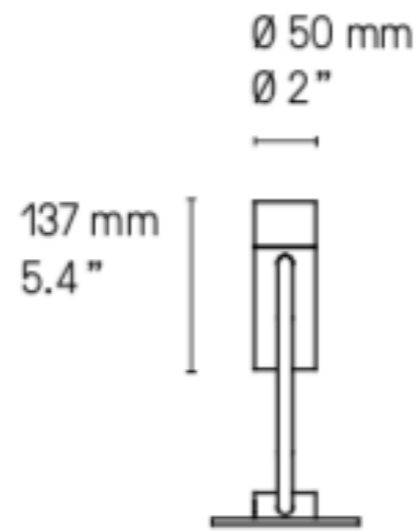

# LINK

Simple and minimalist, the Link collection frames the light. Depending on the position of the light, the refined line can be fitted vertically or horizontally.

Custom dimensions available upon request.

U Z C Δ

Lampe de table – Table de lamp  
Storm SB

Lampe de table – Table lamp  
Storm glass SG

**Appliques – Wall lights**

*Link* peut être installée horizontalement ou verticalement.  
*Link* can be placed both horizontally or vertically on the wall.

Longueurs sur mesure possibles.  
 Custom dimensions available upon request.

**UL Version**  
 fitted plate to cover outlet power box

**Description**  
**Features**

Cette applique est réglable sur 2 axes. Le tube avant, dans lequel se trouve la LED tourne afin de diriger la lumière dans n'importe quelle direction. L'ensemble formant un cadre peut également pivoter de haut en bas si l'applique est installée à l'horizontale, ou de gauche à droite si elle est installée à la verticale.

The wall light is adjustable in 2 ways. The front LED bar can be spinned around to diffuse the light in any direction and the rectangular frame can be flipped up and down when the light is positioned horizontally, and side to side when positioned vertically.