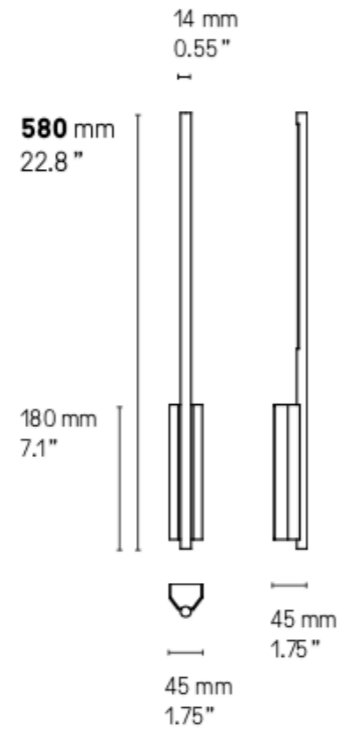

Liseuses murales – Reading wall lights