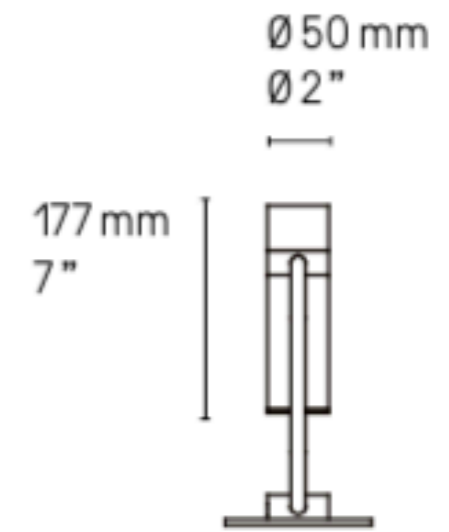

# LINK

Simple and minimalist, the Link collection frames the light. Depending on the position of the light, the refined line can be fitted vertically or horizontally.

Custom dimensions available upon request.

U Z C Δ

Lampe de table – Table de lamp  
Storm SB

Lampe de table – Table lamp  
Storm glass SG

**Appliques – Wall lights**

*Link* peut être installée horizontalement ou verticalement.  
*Link* can be placed both horizontally or vertically on the wall.

Longueurs sur mesure possibles.  
 Custom dimensions available upon request.

**UL Version**  
 fitted plate to cover outlet power box

**Description**  
**Features**

Cette applique est réglable sur 2 axes. Le tube avant, dans lequel se trouve la LED tourne afin de diriger la lumière dans n'importe quelle direction. L'ensemble formant un cadre peut également pivoter de haut en bas si l'applique est installée à l'horizontale, ou de gauche à droite si elle est installée à la verticale.

The wall light is adjustable in 2 ways. The front LED bar can be spinned around to diffuse the light in any direction and the rectangular frame can be flipped up and down when the light is positioned horizontally, and side to side when positioned vertically.