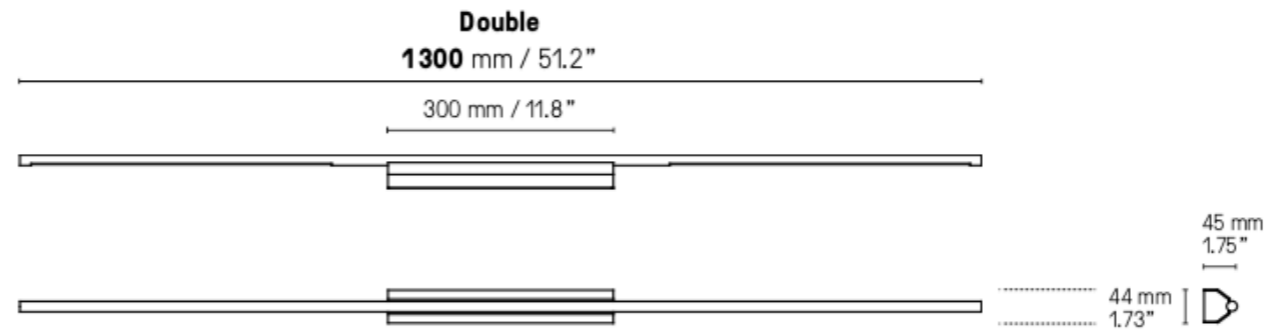

Liseuses murales – Reading wall lights