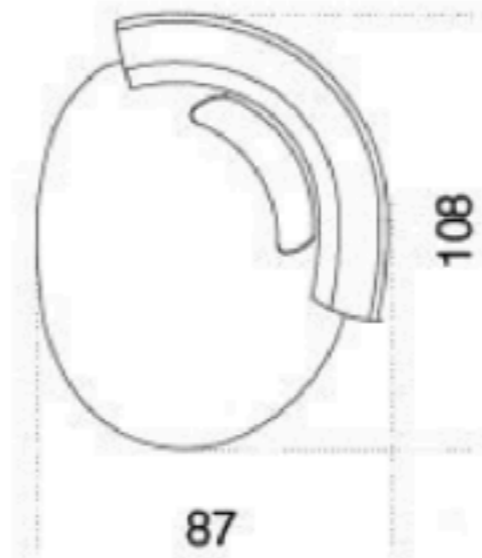

Sizes

Cm

87 x 108 x 75h

104 x 126 x 75h

Inches

34½" x 42¾" x 29¾"

41" x 49¾" x 29¾"

Decorative cushion

Cm

40 x 40

Inches

15¾" x 15¾"

Tessuto Cat.A / Fabric Cat.A

Mesh ochre 006
Mesh ochre 006

Reggio mink
010
Reggio mink
010

Reggio taupe
070
Reggio taupe
070