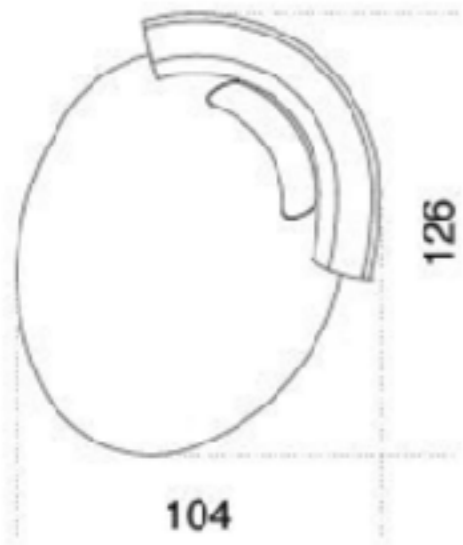

Sizes

Cm

87 x 108 x 75h

104 x 126 x 75h

Inches

34½" x 42¾" x 29¾"

41" x 49¾" x 29¾"

Decorative cushion

Cm

40 x 40

Inches

15¾" x 15¾"

Tessuto Cat.A / Fabric Cat.A

Mesh ochre 006
Mesh ochre 006

Reggio mink
010
Reggio mink
010

Reggio taupe
070
Reggio taupe
070